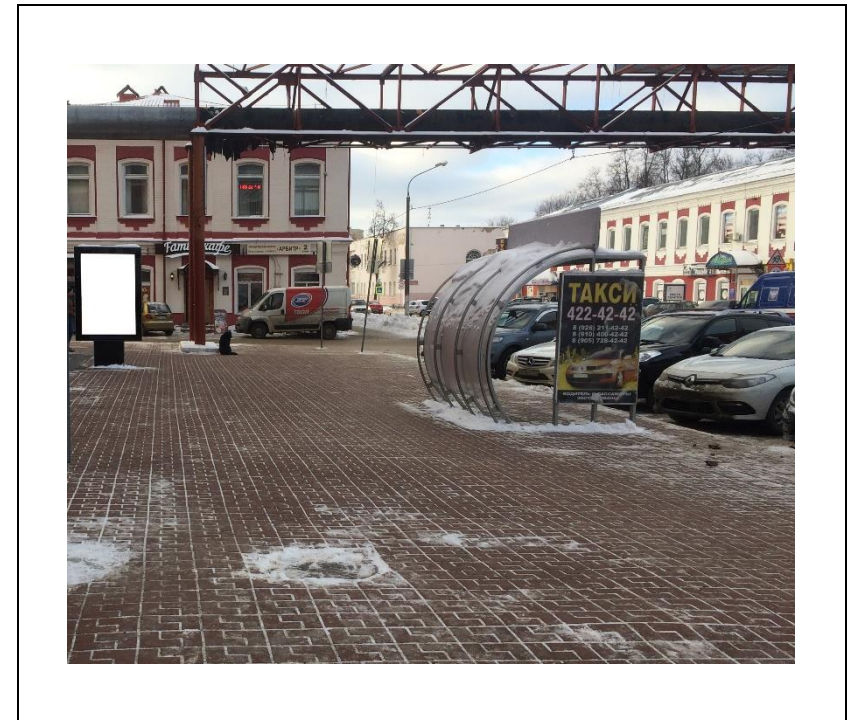

сторона А

сторона Б

№ 3Н*

Адрес: Московская область, г. Орехово-Зуево, ул. Ленина, д. 78 ТЦ Орех (Поз. №1)
(адрес установки и эксплуатации рекламной конструкции)