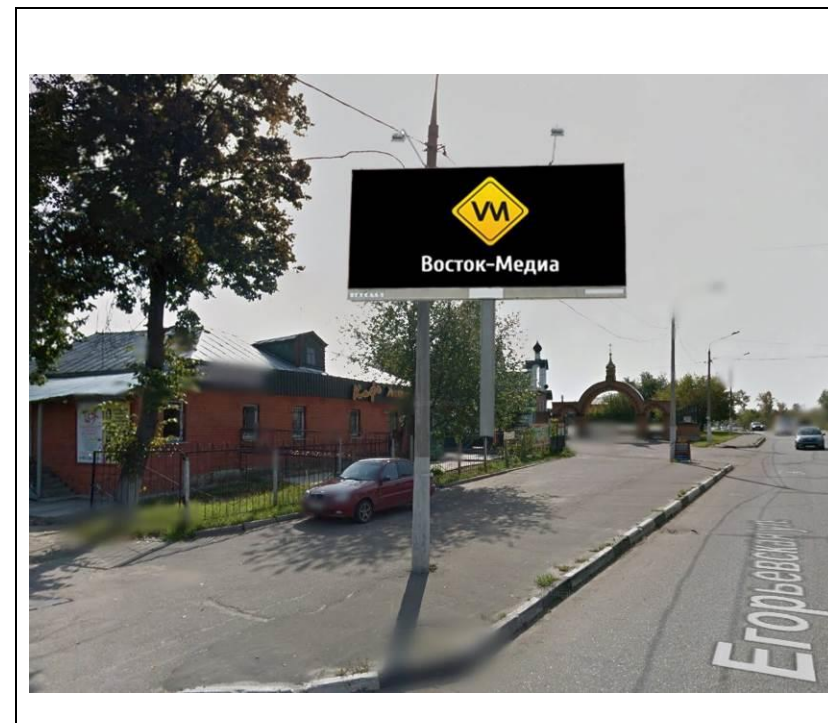

сторона А

сторона Б

№ 4Н*

Адрес: Московская область, г. Орехово-Зуево, ул. Урицкого, д.67 (1)
(адрес установки и эксплуатации рекламной конструкции)

сторона А

№ 5н*

сторона Б

Адрес: Московская область, г. Орехово-Зуево, ул. Урицкого, д.67 (2)
(адрес установки и эксплуатации рекламной конструкции)

сторона А

сторона Б

№ 6Н*

Адрес: Московская область, г. Орехово-Зуево, ул. Красина, около д.4
(адрес установки и эксплуатации рекламной конструкции)

сторона А

сторона Б

№ 7Н*

Адрес: Московская область, г.Орехово-Зуево, ул.Центральный бульвар, д.6
(адрес установки и эксплуатации рекламной конструкции)

сторона А

сторона Б

№ 9н*

Адрес: Московская область, г.Орехово-Зуево, ул.Егорьевская, д.5
(адрес установки и эксплуатации рекламной конструкции)

сторона А

№ 10н*

сторона Б

Адрес: Московская область, г. Орехово-Зуево, Производственная территория ЗАО "МОТП"
по ул. Урицкого, д.79
(адрес установки и эксплуатации рекламной конструкции)