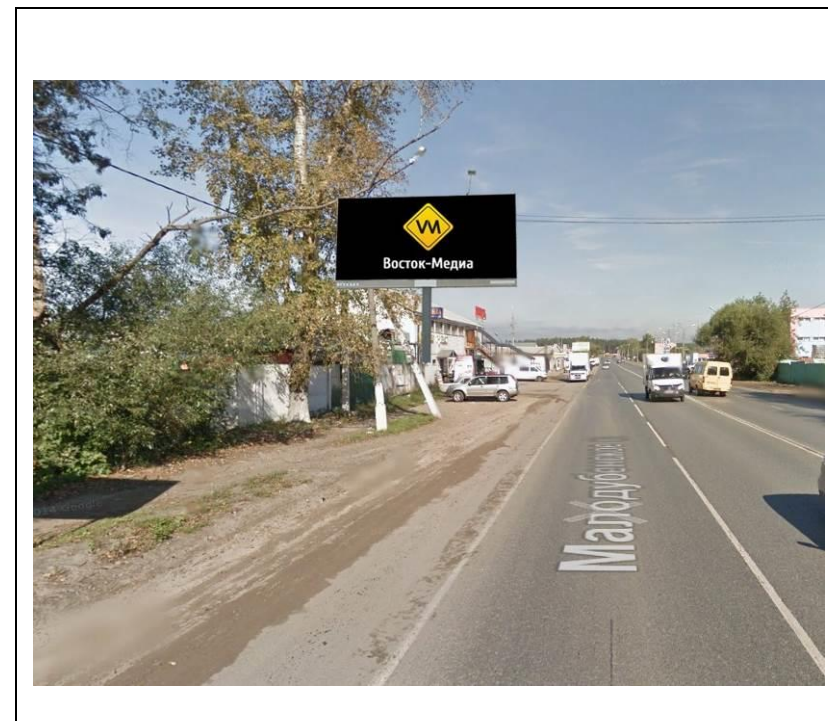

сторона А

сторона Б

№ 32*

Адрес: Московская область, г. Орехово-Зуево, ул. Северная,
справа при въезде в город, через 700 м от стелы
(адрес установки и эксплуатации рекламной конструкции)

сторона А

сторона Б

№ 1Н*

Адрес: Московская область, г. Орехово-Зуево, ш. Малодубенское, д.30
(адрес установки и эксплуатации рекламной конструкции)

сторона А

№ 2н*

сторона Б

Адрес: Московская область, г. Орехово-Зуево, ул. Урицкого, д.77
(адрес установки и эксплуатации рекламной конструкции)

сторона А

сторона Б

№ 4Н*

Адрес: Московская область, г. Орехово-Зуево, ул. Урицкого, д.67 (1)
(адрес установки и эксплуатации рекламной конструкции)

сторона А

№ 5н*

сторона Б

Адрес: Московская область, г. Орехово-Зуево, ул. Урицкого, д.67 (2)
(адрес установки и эксплуатации рекламной конструкции)