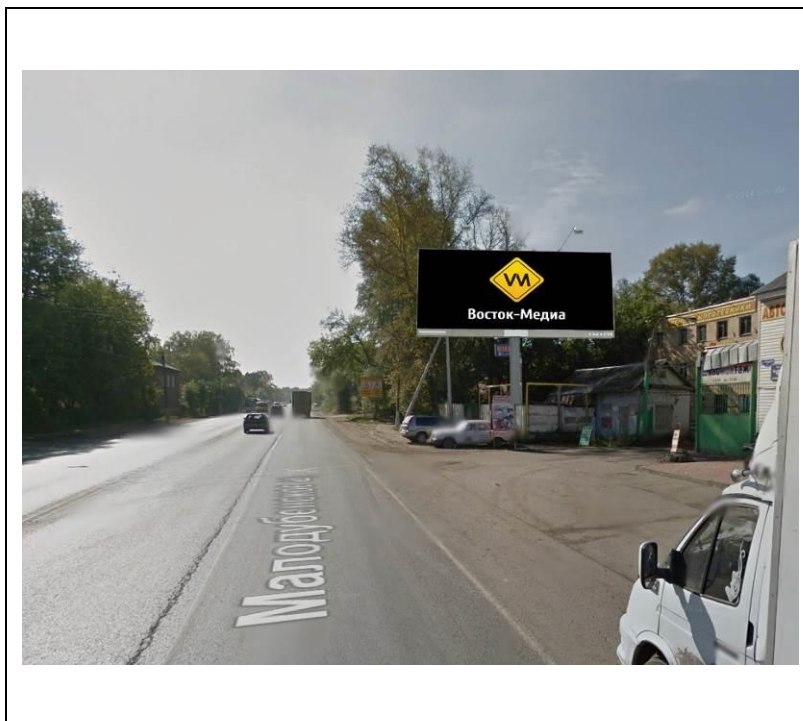

сторона А

сторона Б

№ 32*

Адрес: Московская область, г. Орехово-Зуево, ул. Северная,
справа при въезде в город, через 700 м от стелы
(адрес установки и эксплуатации рекламной конструкции)

сторона А

сторона Б

№ 1Н*

Адрес: Московская область, г. Орехово-Зуево, ш. Малодубенское, д.30
(адрес установки и эксплуатации рекламной конструкции)

сторона А

№ 2н*

сторона Б

Адрес: Московская область, г. Орехово-Зуево, ул. Урицкого, д.77
(адрес установки и эксплуатации рекламной конструкции)