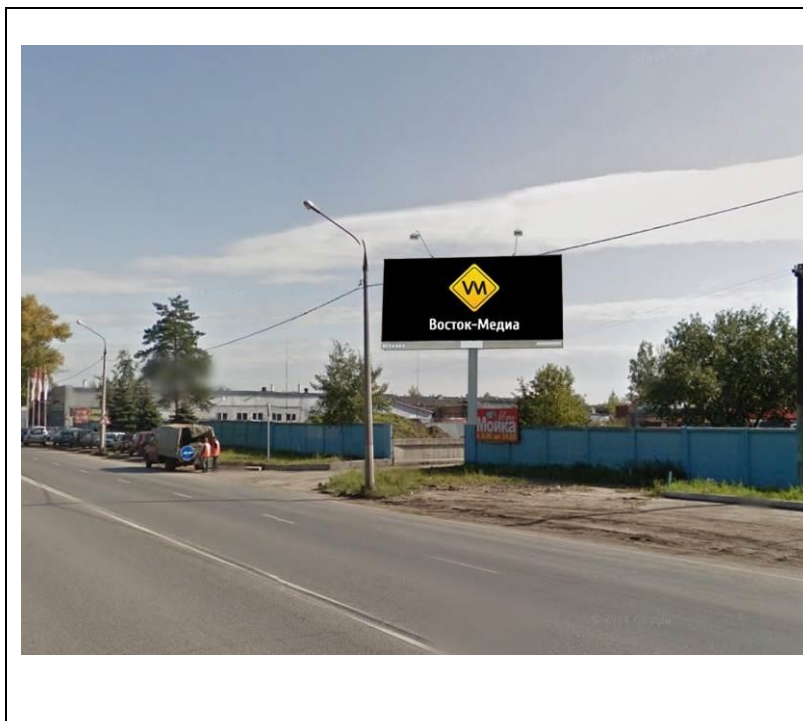

сторона А

сторона Б

№ 32*

Адрес: Московская область, г. Орехово-Зуево, ул. Северная,
справа при въезде в город, через 700 м от стелы
(адрес установки и эксплуатации рекламной конструкции)

сторона А

сторона Б

№ 1Н*

Адрес: Московская область, г. Орехово-Зуево, ш. Малодубенское, д.30
(адрес установки и эксплуатации рекламной конструкции)

сторона А

№ 2н*

сторона Б

Адрес: Московская область, г. Орехово-Зуево, ул. Урицкого, д.77
(адрес установки и эксплуатации рекламной конструкции)