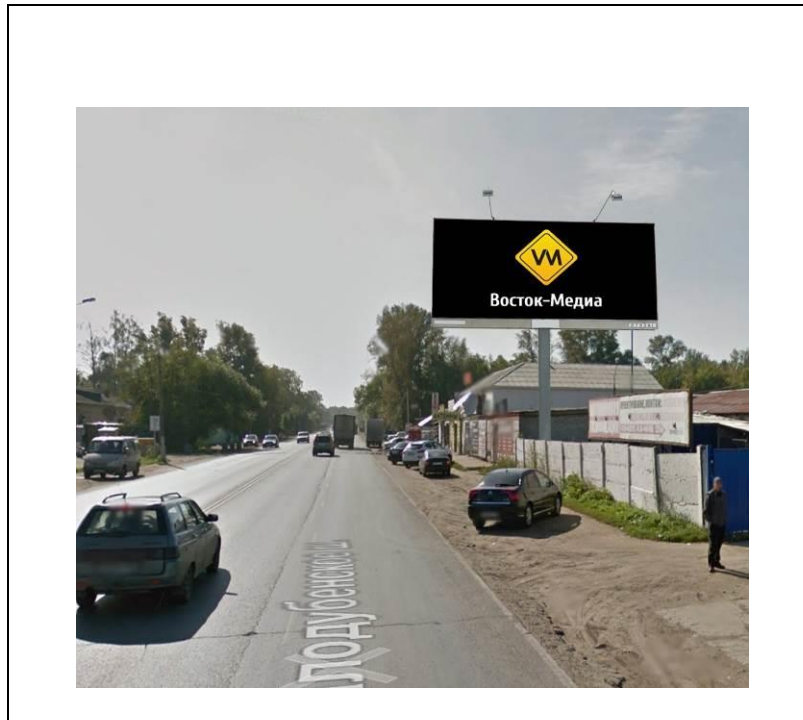

сторона А

сторона Б

№ 9н*

Адрес: Московская область, г.Орехово-Зуево, ул.Егорьевская, д.5
(адрес установки и эксплуатации рекламной конструкции)

сторона А

№ 10н*

сторона Б

Адрес: Московская область, г. Орехово-Зуево, Производственная территория ЗАО "МОТП"
по ул. Урицкого, д.79
(адрес установки и эксплуатации рекламной конструкции)