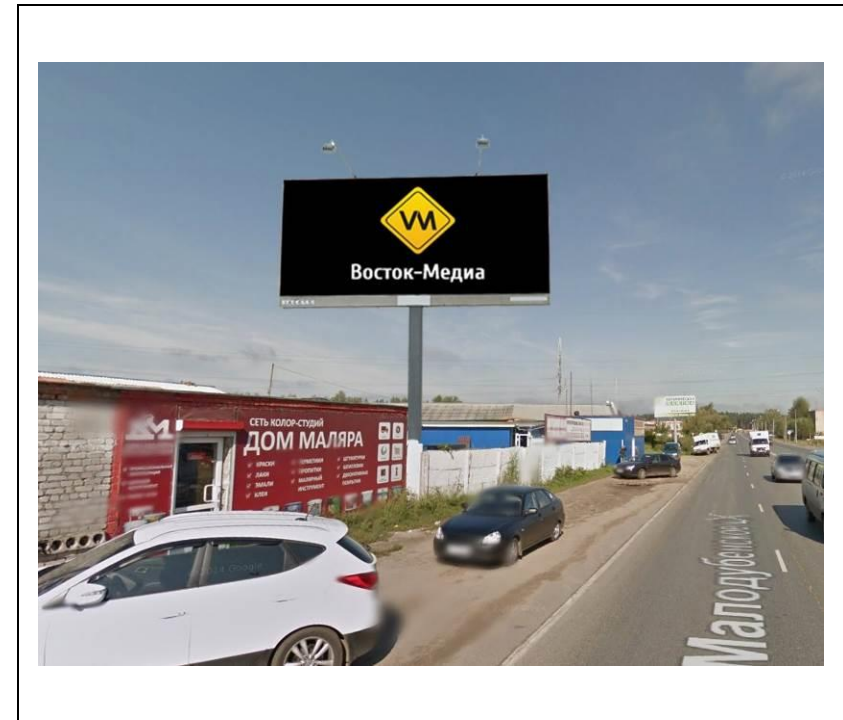

сторона А

сторона Б

№ 6Н*

Адрес: Московская область, г. Орехово-Зуево, ул. Красина, около д.4
(адрес установки и эксплуатации рекламной конструкции)

сторона А

сторона Б

№ 7Н*

Адрес: Московская область, г.Орехово-Зуево, ул.Центральный бульвар, д.6
(адрес установки и эксплуатации рекламной конструкции)

сторона А

сторона Б

№ 9н*

Адрес: Московская область, г.Орехово-Зуево, ул.Егорьевская, д.5
(адрес установки и эксплуатации рекламной конструкции)

сторона А

№ 10н*

сторона Б

Адрес: Московская область, г. Орехово-Зуево, Производственная территория ЗАО "МОТП"
по ул. Урицкого, д.79
(адрес установки и эксплуатации рекламной конструкции)

сторона А

сторона Б

№ 11н*

Адрес: Московская область, г. Орехово-Зуево, ул. Володарского (1)
(адрес установки и эксплуатации рекламной конструкции)

сторона А

сторона Б

№ 12н*

Адрес: Московская область, г. Орехово-Зуево, ул. Володарского (2)
(адрес установки и эксплуатации рекламной конструкции)