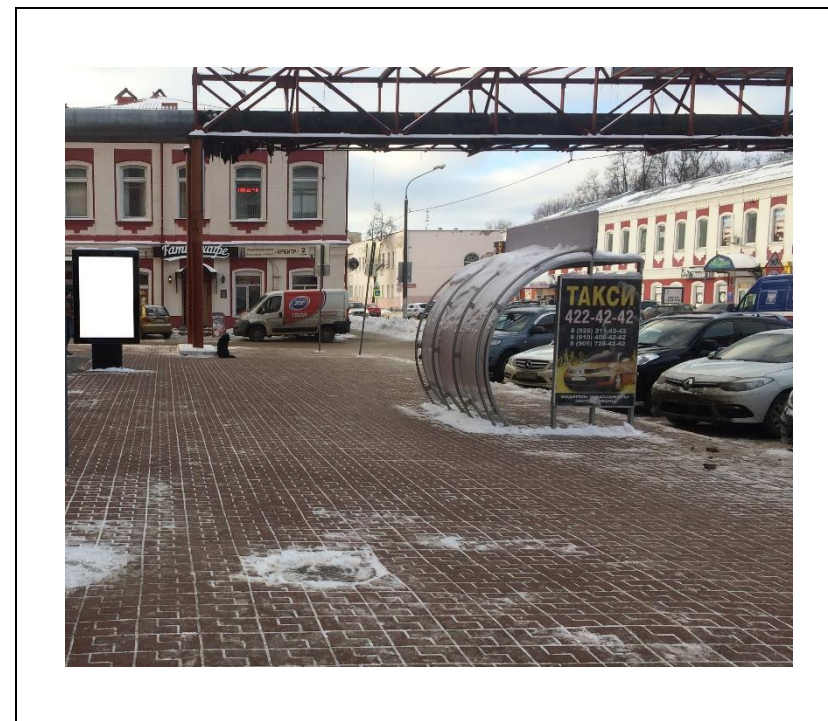

сторона А

сторона Б

№ 8Н*

Адрес: Московская область, г. Орехово-Зуево, ул. Ленина, д. 78 ТЦ Орех (Поз. №1)
(адрес установки и эксплуатации рекламной конструкции)