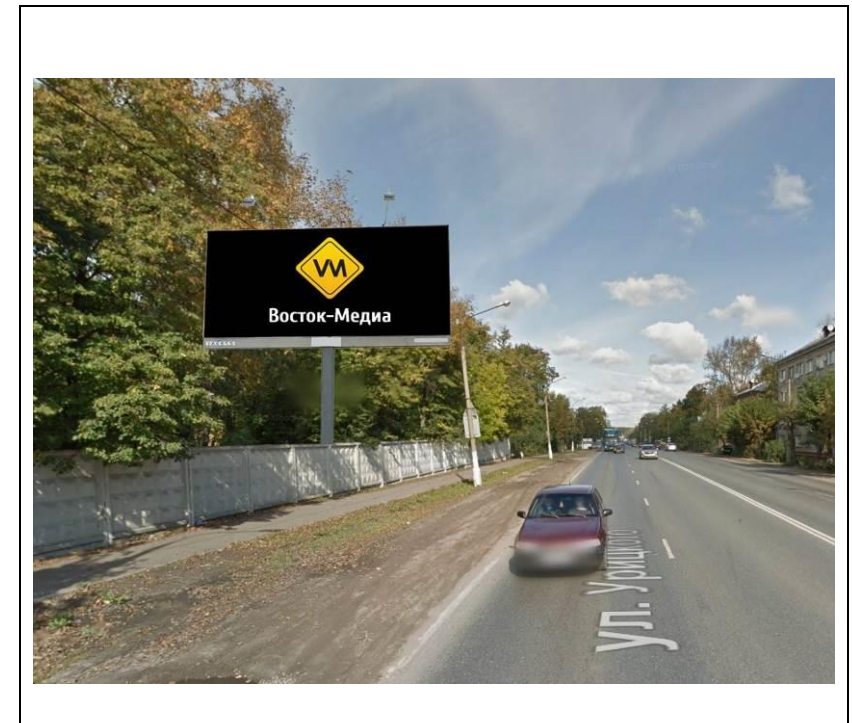

сторона А

сторона Б

№ 32*

Адрес: Московская область, г. Орехово-Зуево, ул. Северная,
справа при въезде в город, через 700 м от стелы
(адрес установки и эксплуатации рекламной конструкции)

сторона А

сторона Б

№ 1Н*

Адрес: Московская область, г. Орехово-Зуево, ш. Малодубенское, д.30
(адрес установки и эксплуатации рекламной конструкции)

сторона А

№ 2н*

сторона Б

Адрес: Московская область, г. Орехово-Зуево, ул. Урицкого, д.77
(адрес установки и эксплуатации рекламной конструкции)

сторона А

сторона Б

№ 4Н*

Адрес: Московская область, г. Орехово-Зуево, ул. Урицкого, д.67 (1)
(адрес установки и эксплуатации рекламной конструкции)

сторона А

№ 5н*

сторона Б

Адрес: Московская область, г. Орехово-Зуево, ул. Урицкого, д.67 (2)
(адрес установки и эксплуатации рекламной конструкции)