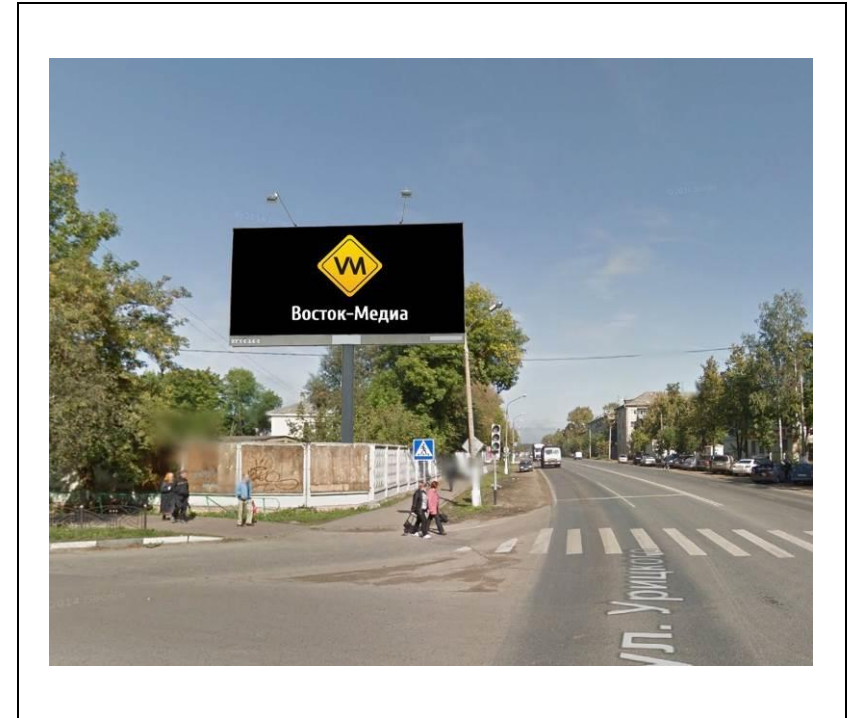

сторона А

сторона Б

№ 32*

Адрес: Московская область, г. Орехово-Зуево, ул. Северная,
справа при въезде в город, через 700 м от стелы
(адрес установки и эксплуатации рекламной конструкции)

сторона А

сторона Б

№ 1Н*

Адрес: Московская область, г. Орехово-Зуево, ш. Малодубенское, д.30
(адрес установки и эксплуатации рекламной конструкции)

сторона А

№ 2н*

сторона Б

Адрес: Московская область, г. Орехово-Зуево, ул. Урицкого, д.77
(адрес установки и эксплуатации рекламной конструкции)

сторона А

сторона Б

№ 4Н*

Адрес: Московская область, г. Орехово-Зуево, ул. Урицкого, д.67 (1)
(адрес установки и эксплуатации рекламной конструкции)

сторона А

№ 5н*

сторона Б

Адрес: Московская область, г. Орехово-Зуево, ул. Урицкого, д.67 (2)
(адрес установки и эксплуатации рекламной конструкции)

сторона А

сторона Б

№ 6Н*

Адрес: Московская область, г. Орехово-Зуево, ул. Красина, около д.4
(адрес установки и эксплуатации рекламной конструкции)

сторона А

сторона Б

№ 7Н*

Адрес: Московская область, г.Орехово-Зуево, ул.Центральный бульвар, д.6
(адрес установки и эксплуатации рекламной конструкции)