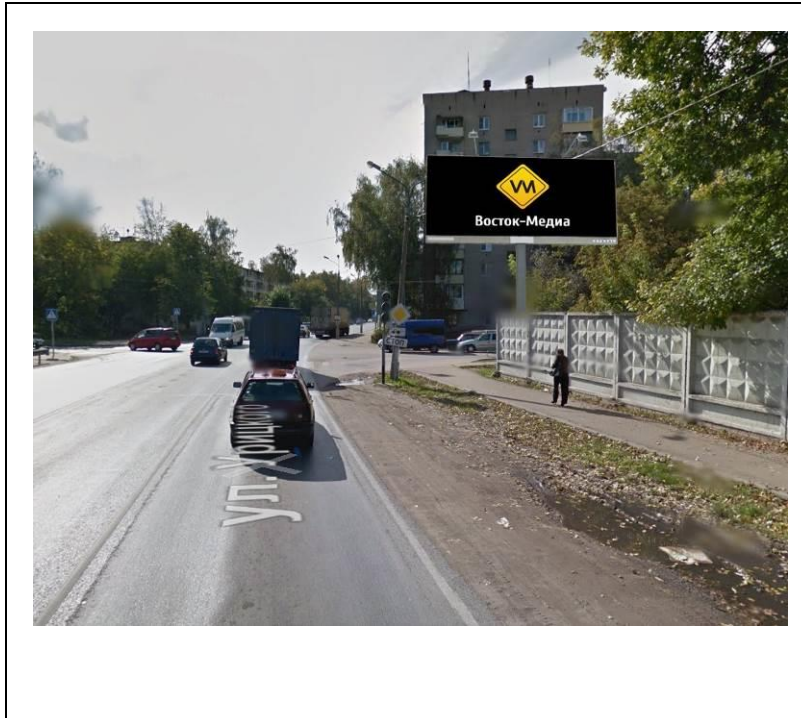

сторона А

сторона Б

№ 32*

Адрес: Московская область, г. Орехово-Зуево, ул. Северная,
справа при въезде в город, через 700 м от стелы
(адрес установки и эксплуатации рекламной конструкции)

сторона А

сторона Б

№ 1Н*

Адрес: Московская область, г. Орехово-Зуево, ш. Малодубенское, д.30
(адрес установки и эксплуатации рекламной конструкции)

сторона А

№ 2н*

сторона Б

Адрес: Московская область, г. Орехово-Зуево, ул. Урицкого, д.77
(адрес установки и эксплуатации рекламной конструкции)

сторона А

сторона Б

№ 4Н*

Адрес: Московская область, г. Орехово-Зуево, ул. Урицкого, д.67 (1)
(адрес установки и эксплуатации рекламной конструкции)

сторона А

№ 5н*

сторона Б

Адрес: Московская область, г. Орехово-Зуево, ул. Урицкого, д.67 (2)
(адрес установки и эксплуатации рекламной конструкции)

сторона А

сторона Б

№ 6Н*

Адрес: Московская область, г. Орехово-Зуево, ул. Красина, около д.4
(адрес установки и эксплуатации рекламной конструкции)

сторона А

сторона Б

№ 7Н*

Адрес: Московская область, г.Орехово-Зуево, ул.Центральный бульвар, д.6
(адрес установки и эксплуатации рекламной конструкции)