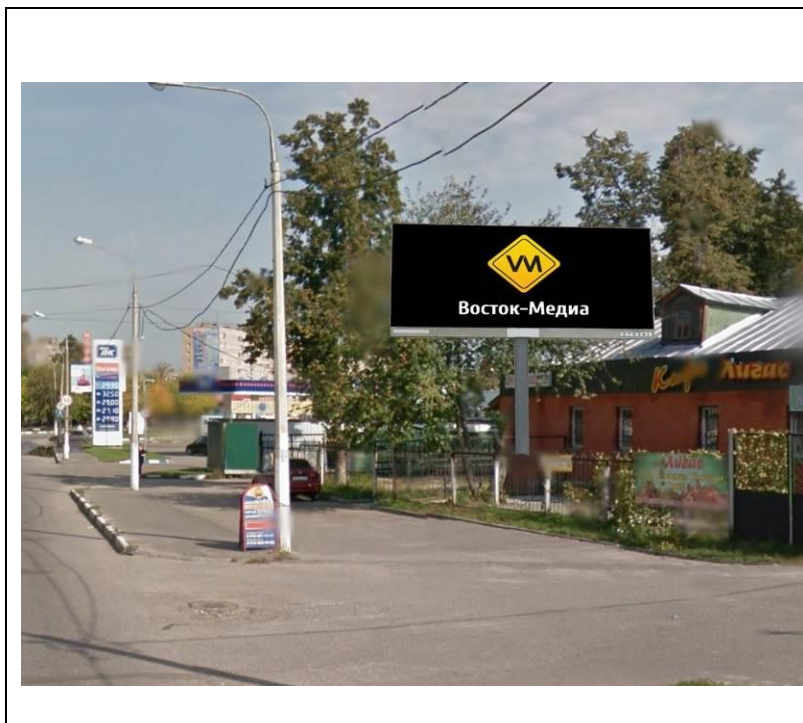

сторона А

сторона Б

№ 6Н*

Адрес: Московская область, г. Орехово-Зуево, ул. Красина, около д.4
(адрес установки и эксплуатации рекламной конструкции)

сторона А

сторона Б

№ 7Н*

Адрес: Московская область, г.Орехово-Зуево, ул.Центральный бульвар, д.6
(адрес установки и эксплуатации рекламной конструкции)

сторона А

сторона Б

№ 9н*

Адрес: Московская область, г.Орехово-Зуево, ул.Егорьевская, д.5
(адрес установки и эксплуатации рекламной конструкции)

сторона А

№ 10н*

сторона Б

Адрес: Московская область, г. Орехово-Зуево, Производственная территория ЗАО "МОТП"
по ул. Урицкого, д.79
(адрес установки и эксплуатации рекламной конструкции)